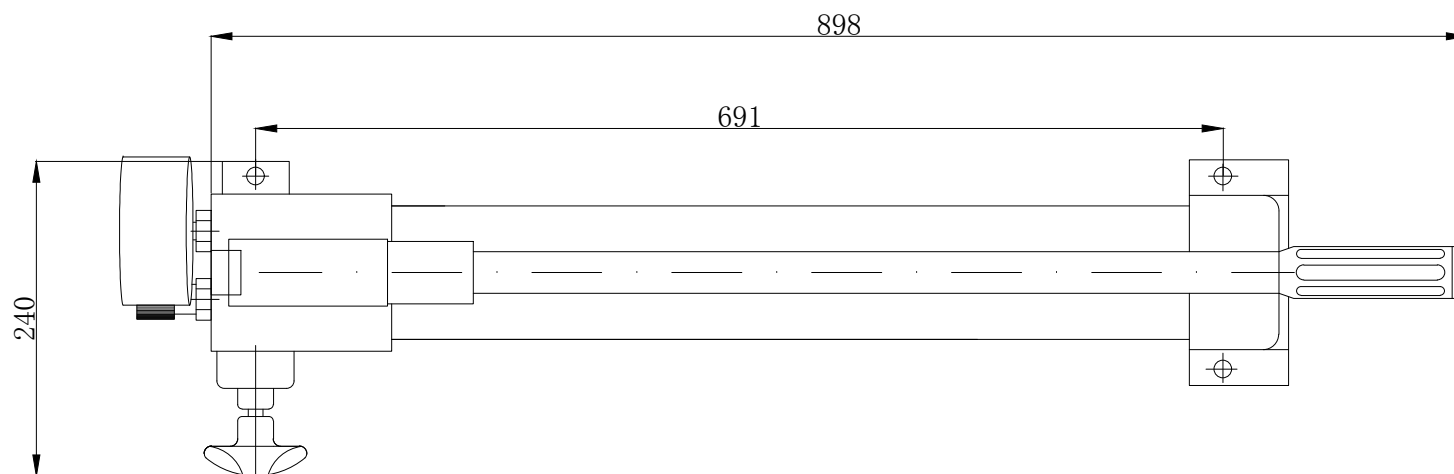

仕様			
最大圧力	70		MPa
吐出量	高圧	3.8	CC
	低圧	42	CC
有効油量	4		L
全長	910		mm
重量	約 30		kg

名称	複動型手動ポンプ	尺度
	HPW-5	1:3
株式会社 関東油機サービス		