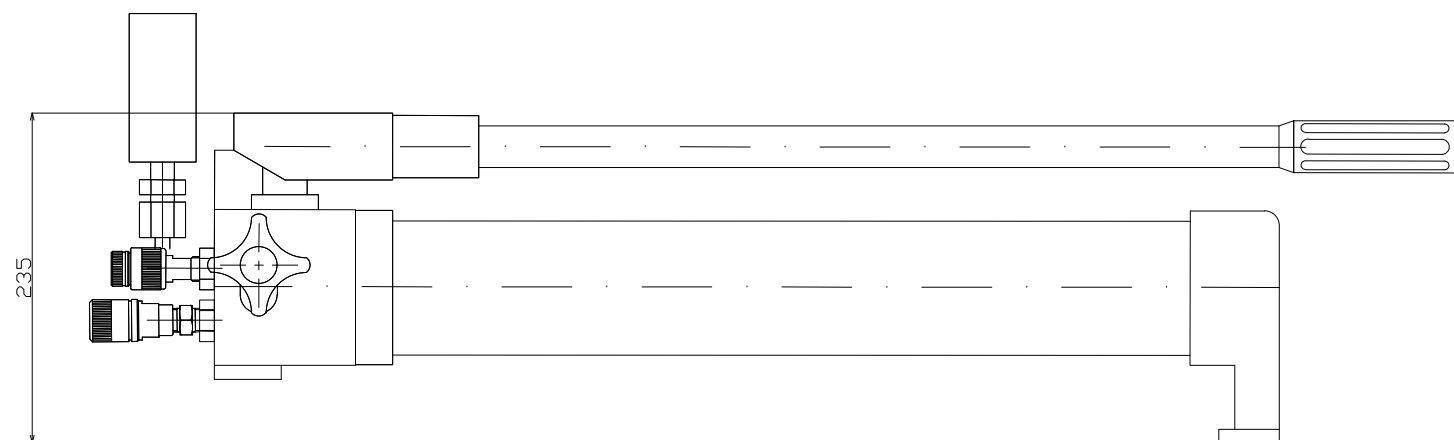

仕様			
最大圧力	70		MPa
吐出量	高圧	3.8	CC
	低圧	42	CC
有効油量	4		L
全長	910		mm
重量	約 30		kg

名称	複動型手動ポンプ	尺度
	HPW-5	1:3
株式会社 関東油機サービス		